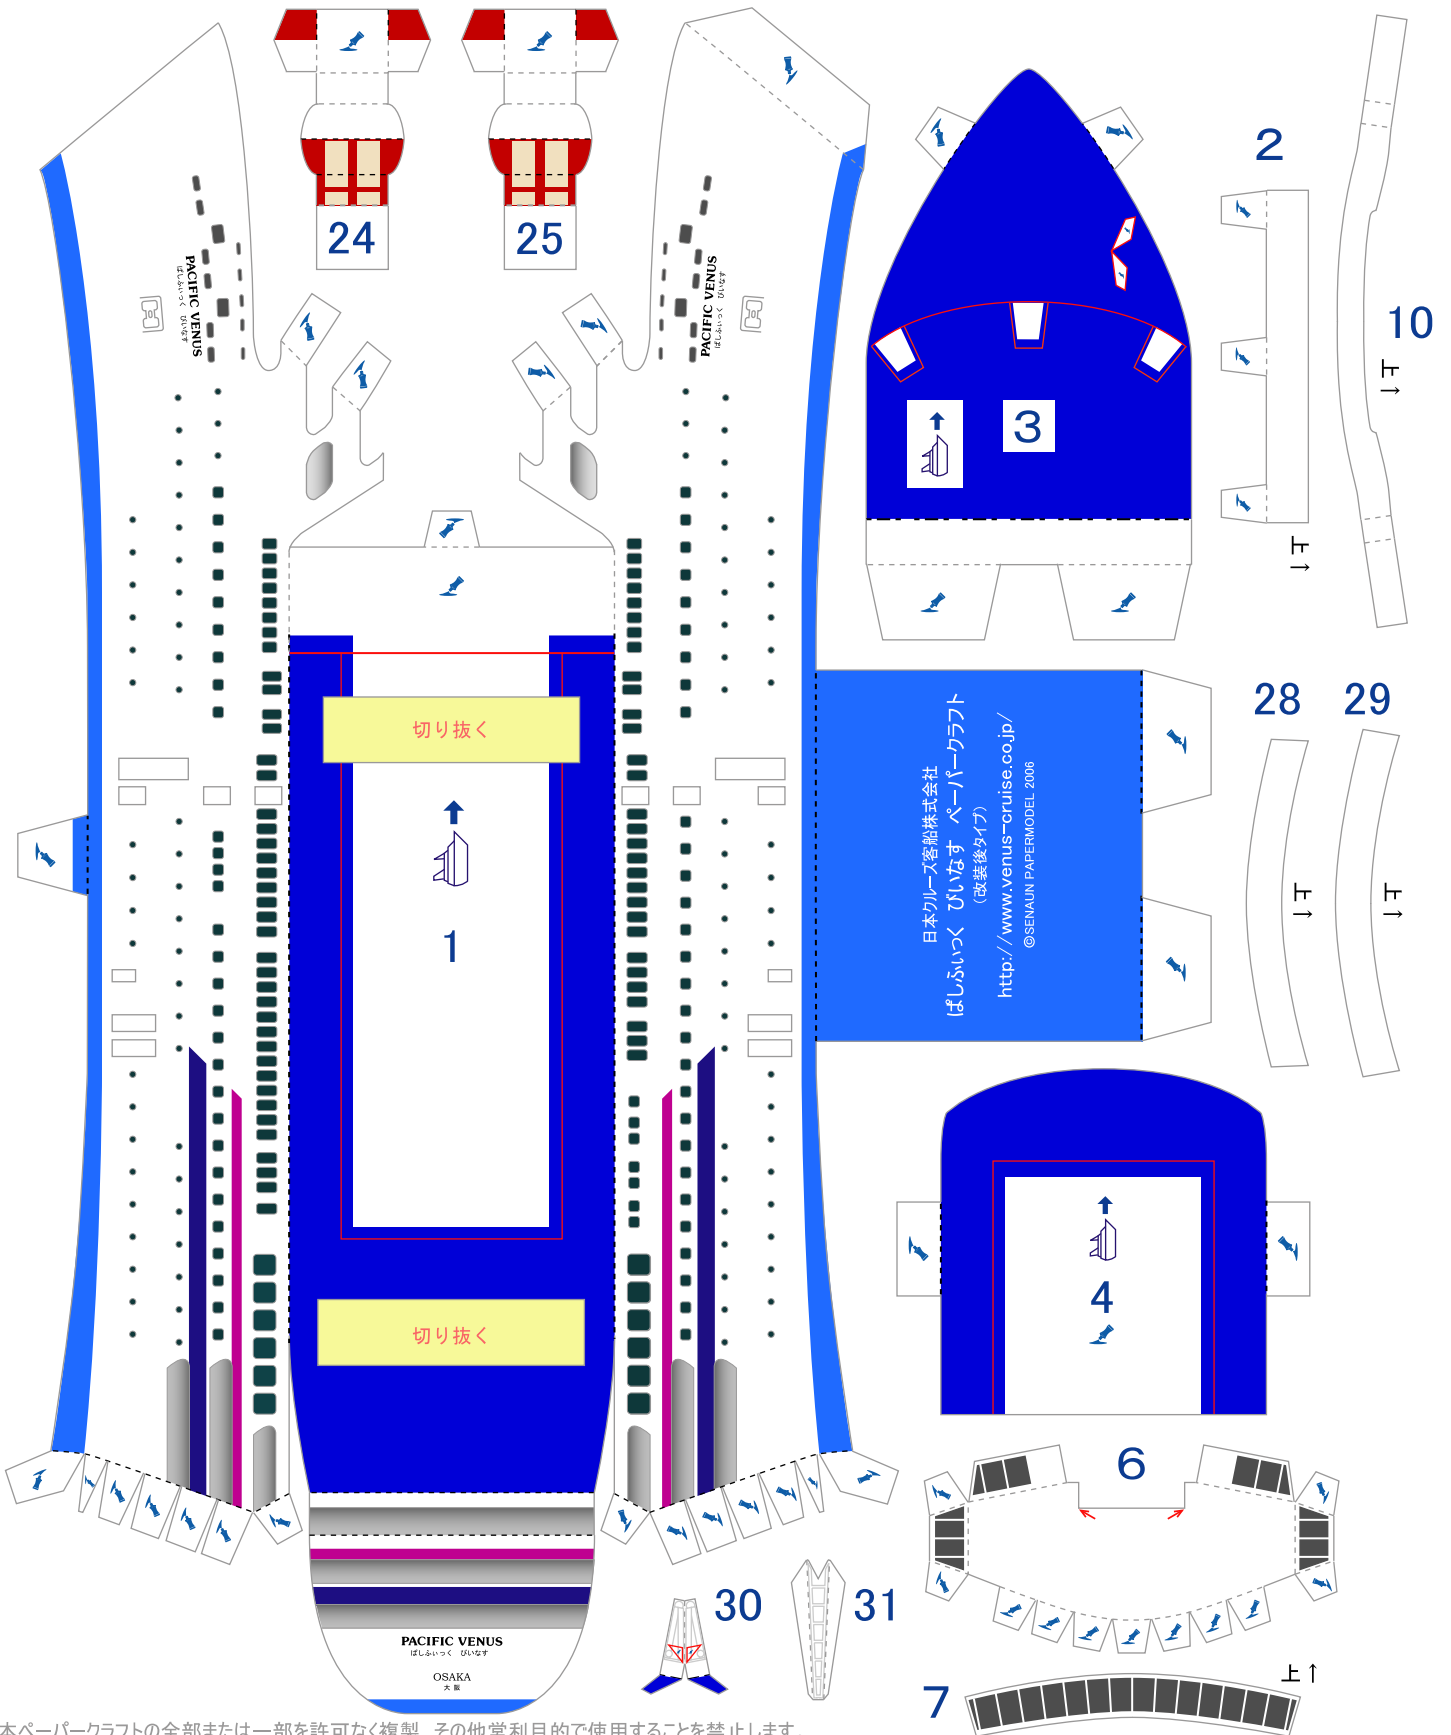

PACIFIC VENUS ぱしふいっく びいなす ペーパークラフト (改装後タイプ) A

■ 記号の意味	--- 山折り線	表のりつけ位置	裏のりつけ位置	切り抜き位置	部品の向き
— 目じるし線	--- 谷折り線				
— 切り取り線				切り抜く	船の前方 →

本ペーパークラフトの全部または一部を許可なく複製、その他営利目的で使用することを禁止します。
 日本クルーズ客船株式会社 <http://www.venus-cruise.co.jp/> ©2005 SENOUN